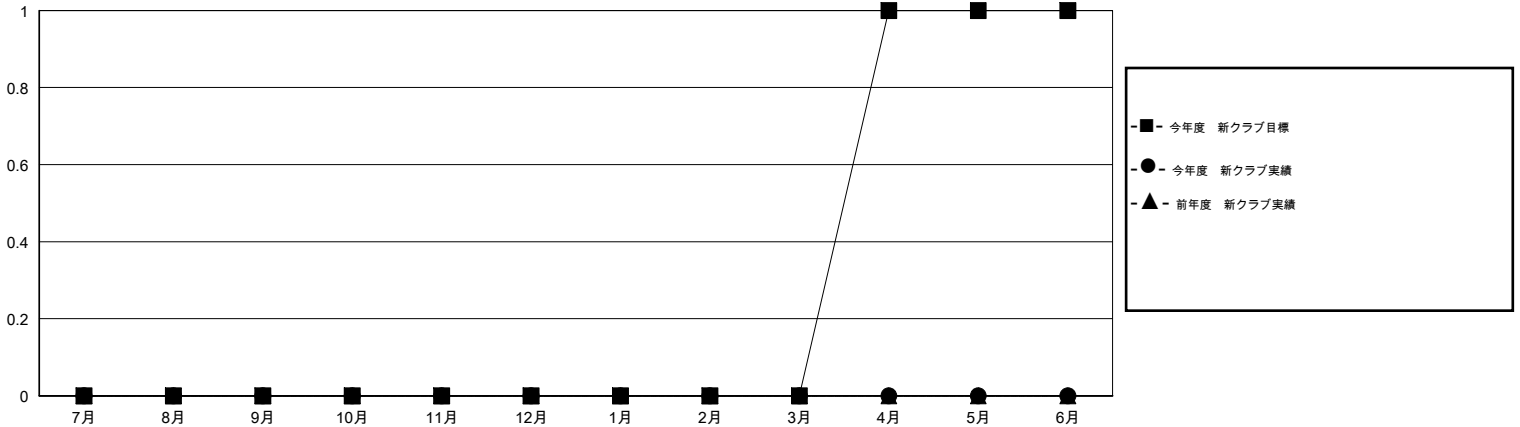

MONTHLY MEMBERSHIP PROGRESS REPORT

District 335 D

Results as of: 8/31/2015

GMT: Masayoshi Maruyama

地域 JAPAN

GMT会則地域 5-Jap

クラブ				
結果 : 2015-2016				
四半期	新クラブ目標	新クラブ	解散クラブ	純増 / 減
7月/8月/9月	0	0	0	0
10月/11月/12月	0	0	0	0
1月/2月/3月	0	0	0	0
4月/5月/6月	1	0	0	0

名				
結果 : 2015-2016				
四半期	新会員目標	チャーターメン バー / 新会員	退会者	純増 / 減
7月/8月/9月	20	30	16	14
10月/11月/12月	60	0	0	0
1月/2月/3月	90	0	0	0
4月/5月/6月	41	0	0	0

新クラブ目標及び実績累計