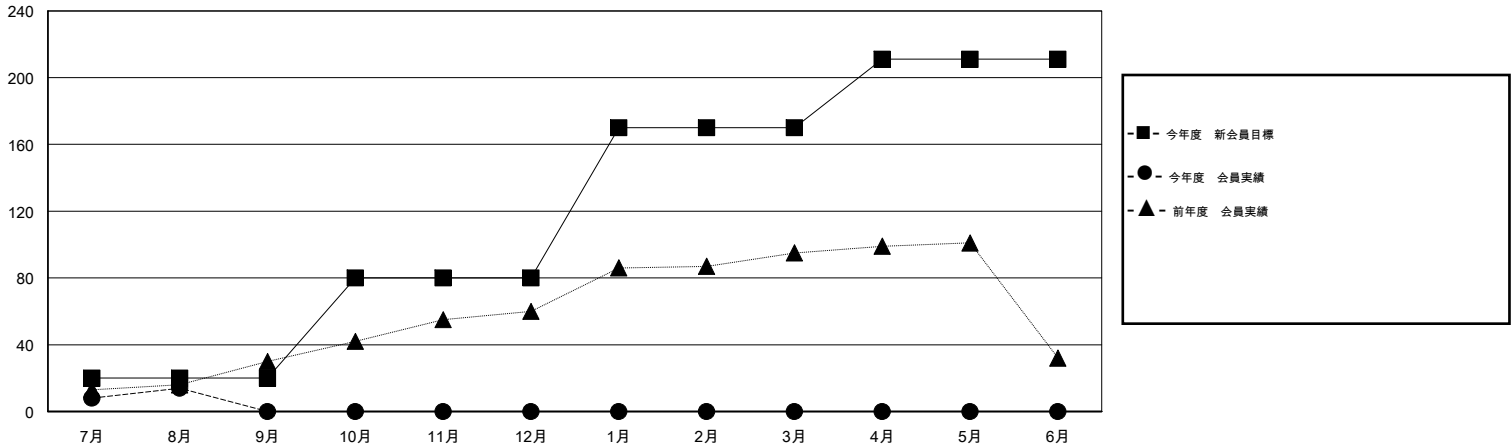

MONTHLY MEMBERSHIP PROGRESS REPORT

District 335 D

Results as of: 8/31/2015

GMT: Masayoshi Maruyama

地域 JAPAN

GMT会則地域 5-Jap

クラブ				
結果 : 2015-2016				
四半期	新クラブ目標	新クラブ	解散クラブ	純増 / 減
7月/8月/9月	0	0	0	0
10月/11月/12月	0	0	0	0
1月/2月/3月	0	0	0	0
4月/5月/6月	1	0	0	0

名				
結果 : 2015-2016				
四半期	新会員目標	チャーターメン バー / 新会員	退会者	純増 / 減
7月/8月/9月	20	30	16	14
10月/11月/12月	60	0	0	0
1月/2月/3月	90	0	0	0
4月/5月/6月	41	0	0	0

新クラブ目標及び実績累計

会員目標及び実績累計

解散クラブ: 0	18 CLUBS OF 65 一名以上の新会員を登録	男女別 男性 1,625 (80.77%) 女性 387 (19.23%)
退会者 物故会員 1 クラブ解散 0 その他 15 合計 16	健康診断データはこちら	家族会員 457 世帯主 196 世帯主以外 261